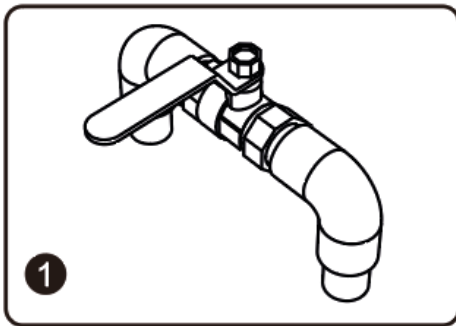

BLOQUEADOR PARA VÁLVULA ESFERA TIPO CUÑA 6-25MM

PARÁMETRO DEL PRODUCTO

Función del producto: Bloqueo de la válvula de esfera de ángulo recto en estado cerrado para evitar que otros la operen.

Aplicación: Adecuado para válvulas de esfera DN8-DN50.

Material: Acero A3 estándar

MÉTODO DE APLICACIÓN

1. Con la válvula cerrada, el vástago forma un ángulo recto.
2. Coloque el bloqueador en el vástago de la válvula y sosténgalo contra la tubería de agua para que el vástago de la válvula no se pueda abrir.
3. Bloquee el candado en el orificio del bloqueador de la válvula para garantizar que el bloqueador de la válvula no se caiga.