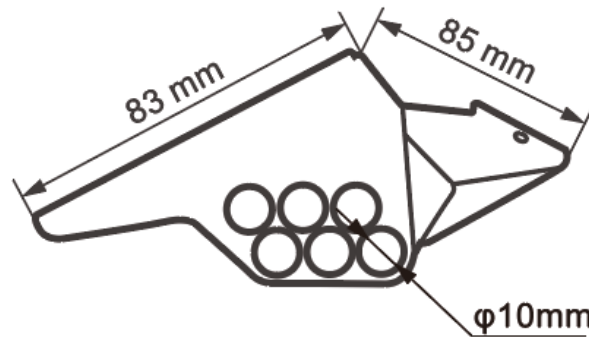

BLOQUEADOR PARA VÁLVULA ESFERA TIPO CUÑA 6-25MM

PARÁMETRO DEL PRODUCTO

Función del producto: Bloqueo de la válvula de esfera de ángulo recto en estado cerrado para evitar que otros la operen.

Aplicación: Adecuado para válvulas de esfera DN8-DN50.

Material: Acero A3 estándar

MÉTODO DE APLICACIÓN

1. Con la válvula cerrada, el vástago forma un ángulo recto.
2. Coloque el bloqueador en el vástago de la válvula y sosténgalo contra la tubería de agua para que el vástago de la válvula no se pueda abrir.
3. Bloquee el candado en el orificio del bloqueador de la válvula para garantizar que el bloqueador de la válvula no se caiga.