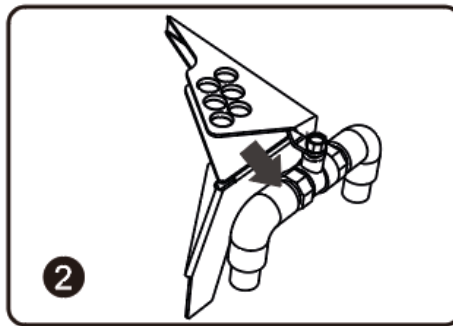

BLOQUEADOR PARA VÁLVULA ESFERA TIPO CUÑA 6-25MM

PARÁMETRO DEL PRODUCTO

Función del producto: Bloqueo de la válvula de esfera de ángulo recto en estado cerrado para evitar que otros la operen.

Aplicación: Adecuado para válvulas de esfera DN8-DN50.

Material: Acero A3 estándar

MÉTODO DE APLICACIÓN

1. Con la válvula cerrada, el vástago forma un ángulo recto.
2. Coloque el bloqueador en el vástago de la válvula y sosténgalo contra la tubería de agua para que el vástago de la válvula no se pueda abrir.
3. Bloquee el candado en el orificio del bloqueador de la válvula para garantizar que el bloqueador de la válvula no se caiga.