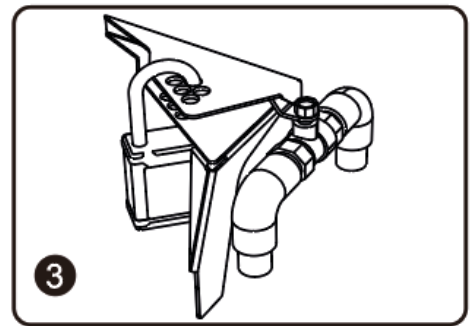

BLOQUEADOR PARA VÁLVULA ESFERA TIPO CUÑA 6-25MM

PARÁMETRO DEL PRODUCTO

Función del producto: Bloqueo de la válvula de esfera de ángulo recto en estado cerrado para evitar que otros la operen.

Aplicación: Adecuado para válvulas de esfera DN8-DN50.

Material: Acero A3 estándar

MÉTODO DE APLICACIÓN

1. Con la válvula cerrada, el vástago forma un ángulo recto.
2. Coloque el bloqueador en el vástago de la válvula y sosténgalo contra la tubería de agua para que el vástago de la válvula no se pueda abrir.
3. Bloquee el candado en el orificio del bloqueador de la válvula para garantizar que el bloqueador de la válvula no se caiga.